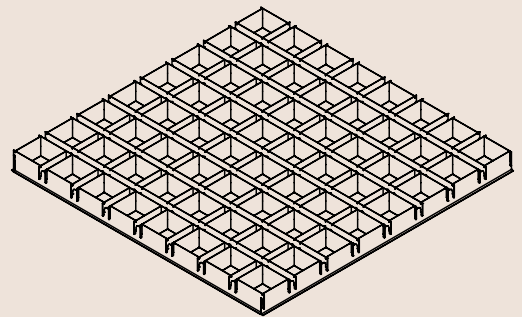

DUON EUROGRID 15T / 24T

Produktbeschreibung

Duon Grid 15T und 24T Rasterdecken lassen sich problemlos in neue oder bestehende T15 oder T24 mm Profile verlegen. Das Einlegesystem gewährt einem leichten Zugang zum Deckenhohlraum respektive zur verborgenen Haustechnik. Die Stegbreite der Deckenplatte deckt sich mit der breite der Unterkonstruktion, was zu einem homogenen Deckenbild führt.

Einsatzmöglichkeiten

Gesundheits-Center, Korridore, Einkaufszentren, Verwaltungsgebäude, Flughäfen und andere öffentliche Bereiche.

Farben

RAL 9003 Weiss

RAL 9006 Silber

RAL 9005 Schwarz

Andere Farben auf Anfrage.

Standardformate (in mm)

Länge	Breite	Höhe	Stegbreite	Modul
1200	600	40 / 80	15	50-300
600	600	40 / 80	15	50-300
1200	600	40	24	50-300
600	600	40	24	50-300

Andere Formate sind auf Anfrage erhältlich.

Raster